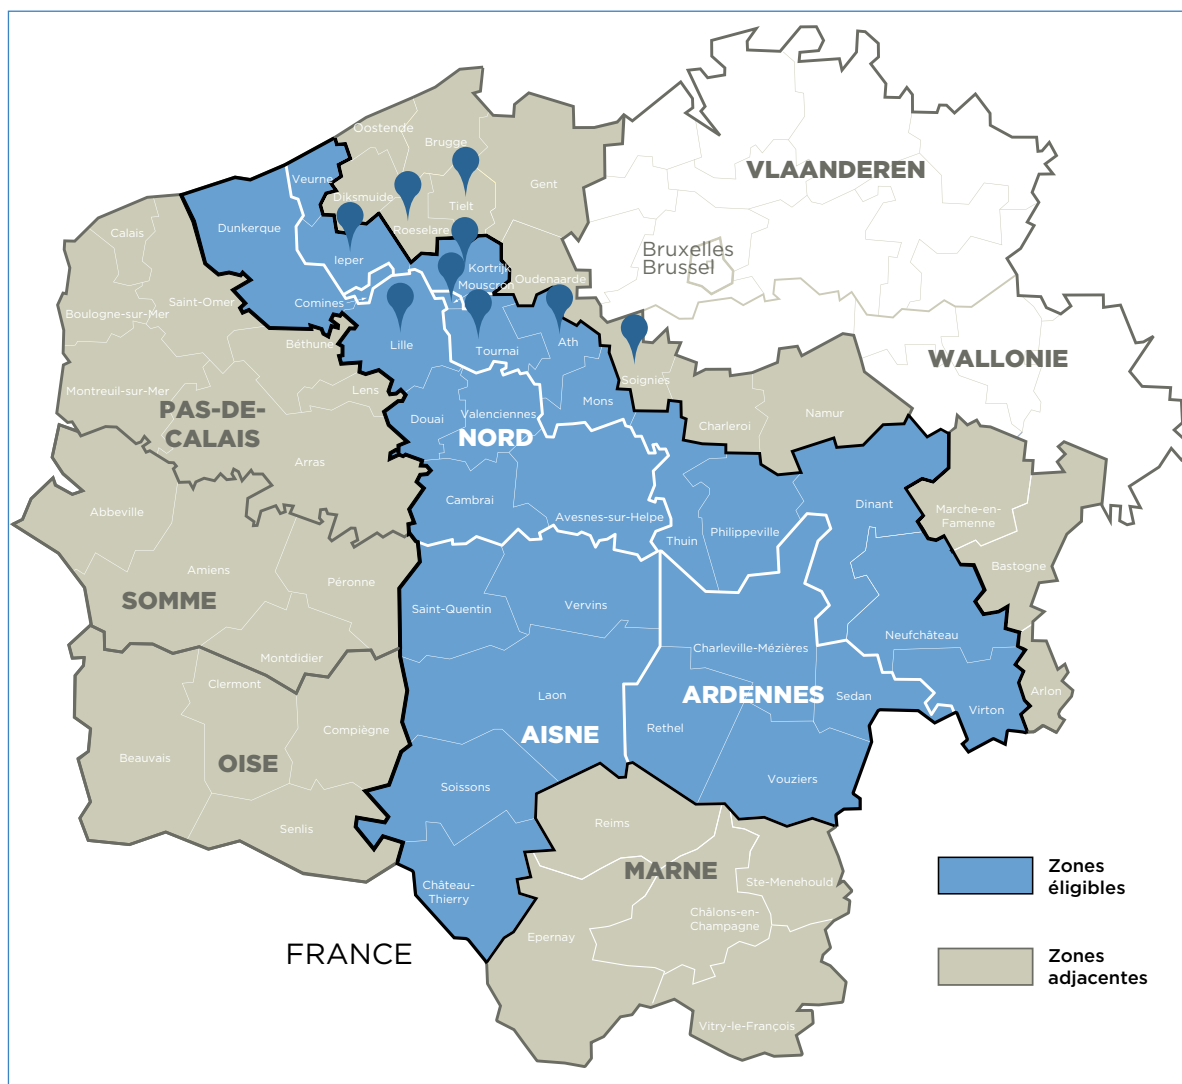

ZONES COUVERTES PAR LE PROJET

Éléments budgétaires

Budget total: 474.000,01 EUR

Montant FEDER: 229.000 EUR

Durée: 1 janvier 2011 - 31 décembre 2014

Pour connaître les résultats du projet, consultez la page web du projet

<http://www.interreg-fwvl.eu/fr/prj/175.html>